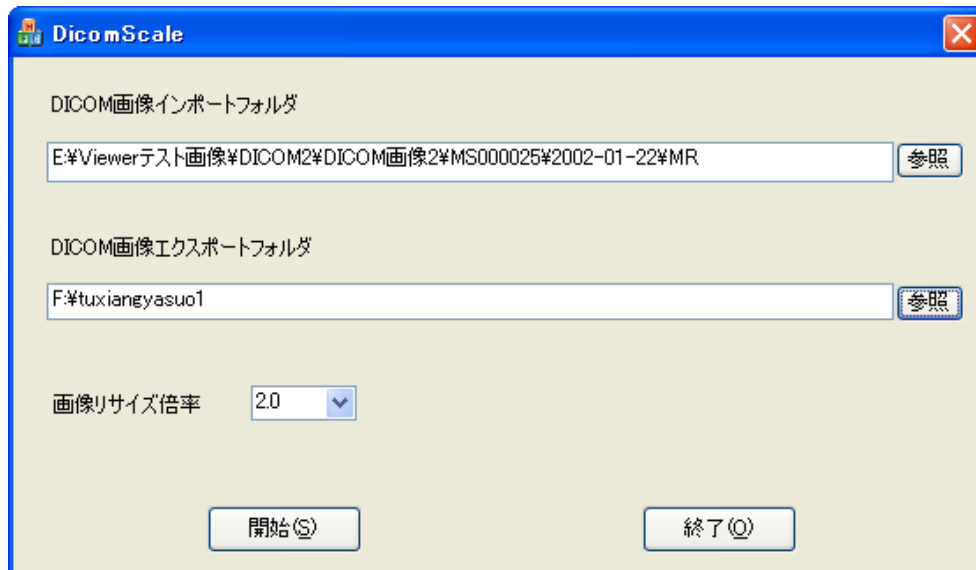

DicomScale

■ 概要

DicomScale は画像リサイズ倍率に従って Dicom 画像に一括転換します。

■ 機能と特徴

- ソフト容量が少なく、インストールが便利です。
- 操作が簡単です。
- 応用が幅広いです。
- 物が良くて値段が安いです。

■ 操作手順

- ・プログラムを再起動して、画像インポートフォルダを選択します
画像パスを選択する時、最下層のディレクトリを選択しなければなりません。
- ・画像エクスポートフォルダを選択します。
画像パスを選択する時、最下層のディレクトリを選択しなければなりません。
- ・画像リサイズ倍率を選択します。
- ・エクスポートを始めます。